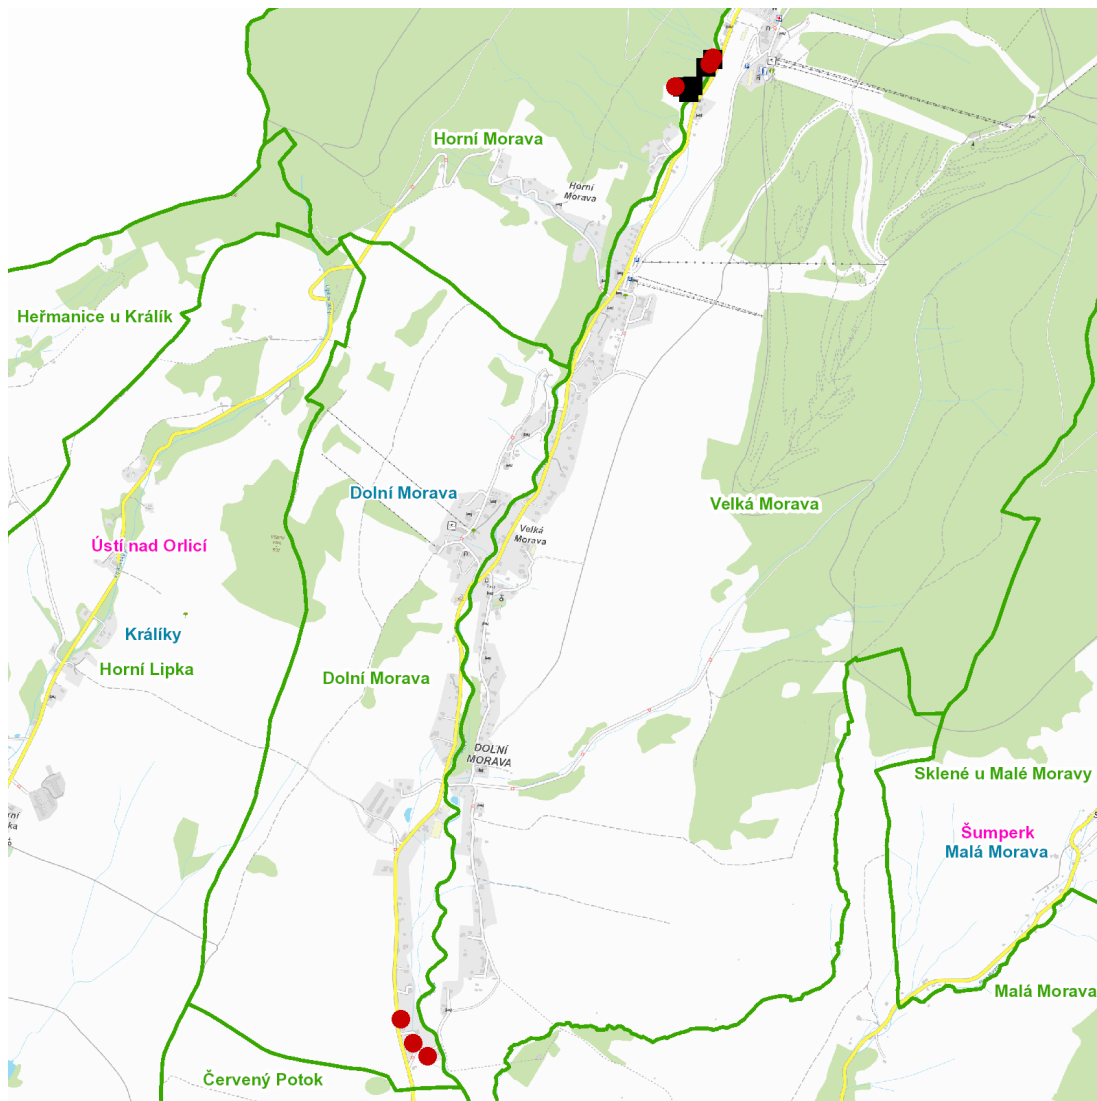

dne **12. 7. 2023** od **7:45** do **18:15** hodin

Plánovaná odstávka zahrnuje tyto lokality:**Dolní Morava (okres Ústí nad Orlicí)**část obce **Dolní Morava**

č. p. 2, 3, 5

část obce **Horní Morava**

č. p. 2, 3, 30

dne **12. 7. 2023** od **7:45** do **18:15** hodin**Orientační mapový podklad odstávkou dotčených lokalit****VYSVĚTLIVKY**

- – adresy dotčené odstávkou elektřiny
- – místa připojení k elektrické síti dotčená odstávkou

INFORMACE ZASLÁNA

IDDS: 5aaa4mx (Obec Dolní Morava)